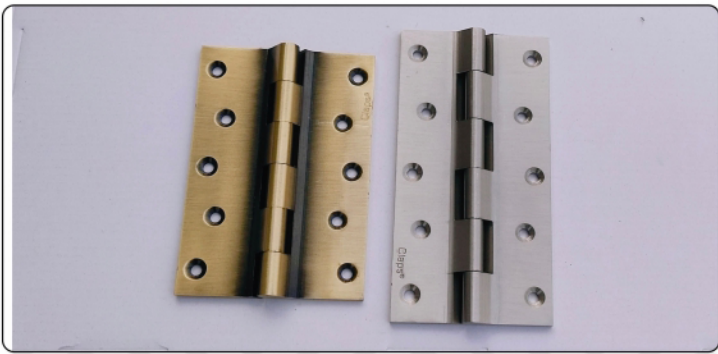

Brass Railway Hinges

Size	Size in mm	Matt	Antique
5 x 1	5/32	405/-	435/-
5 x 1.25	5/32	564/-	594/-
5 x 1.25	3/16	690/-	790/-
5 x 1.5	5/32	630/-	660/-
5 x 1.5	3/16	750/-	780/-
6 x 1.25	3/16	840/-	870/-
6 x 1.5	3/16	900/-	930/-
8 x 1.5	3/16	-	1410/-
8 x 2	3/16	-	1860/-