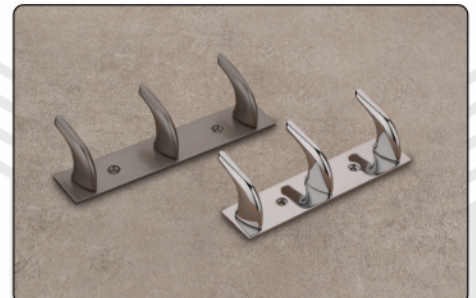

**CL-705** Material : Zinc Alloy

Finish	CP
Price	129/-

**CL-723** Material : Zinc Alloy

Size	4 Hook	6 Hook	8 Hook
CP	336/-	504/-	672/-
Satin	372/-	558/-	744/-

**CL-728** Material : Zinc Alloy

Finish	4 Hook	6 Hook
Satin+CP	459/-	687/-
Black Matt+RG	531/-	810/-