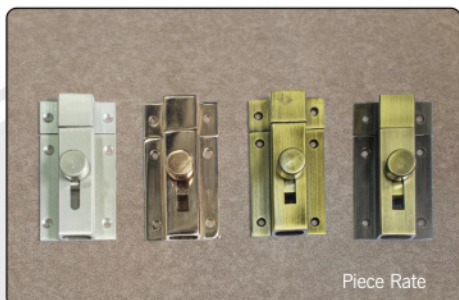

CL-930 (Baby Latch) Material : Aluminium +S.S.

Finish	AB	Matt	RG	Black + AB
Price (3")	165/-	150/-	190/-	180/-